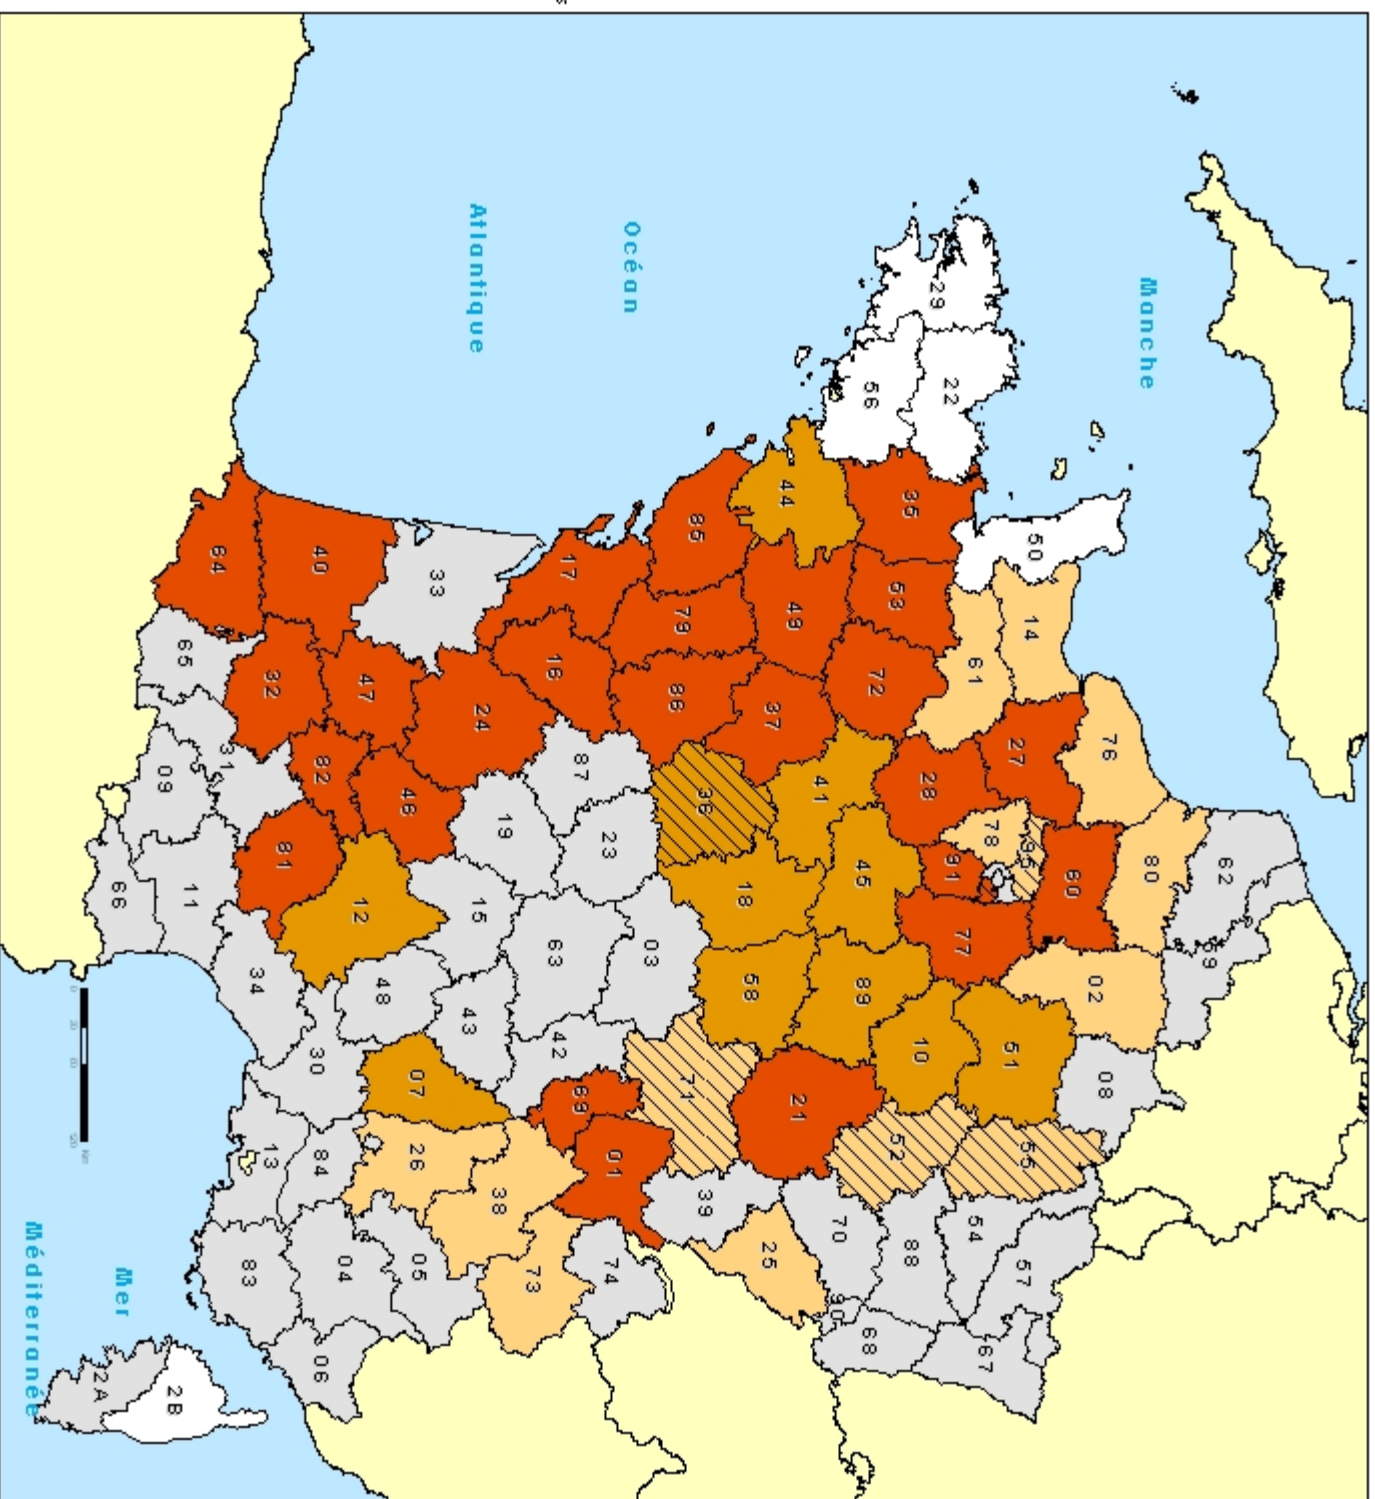

# ÉTAT DES ARRÊTÉS DE LIMITATION DES USAGES DE L'EAU

## 52 DÉPARTEMENTS SONT CONCERNÉS PAR AU MOINS UN ARRÊTÉ PRÉFECTORAL EN VIGUEUR AU 13 AOÛT 2010 ET LIMITANT CERTAINS USAGES DE L'EAU

### Etat des arrêtés de limitation des usages :

Source des données : Préfectures  
Fonds cartographiques : IGN - BD GÉOPLA®