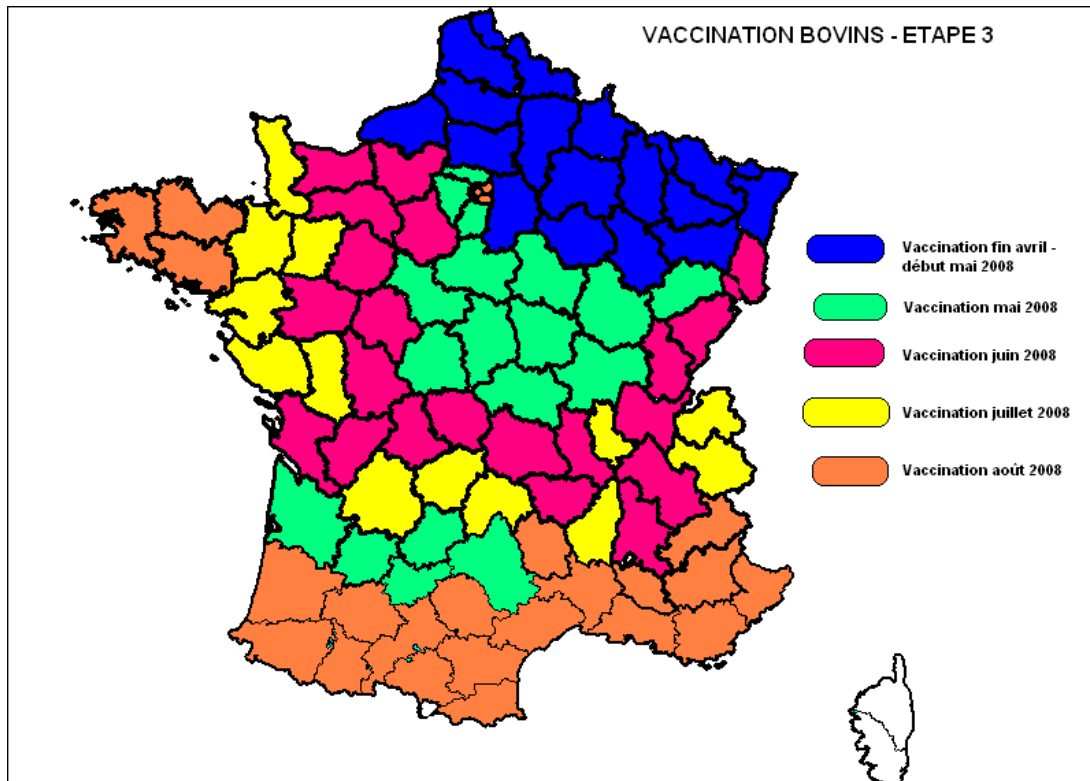

Page 1 – carte de la vaccination des bovins – étape 3

Page 1 – carte de la vaccination des ovins et caprins– étape 4

Page 2 - Prévisionnel de bovins vaccinables par département

Page 5 - Prévisionnel de petits ruminants vaccinables par département

## Prévisionnel de bovins vaccinables

Département	Nombre total de bovins vaccinables	Mois de livraison
01 Ain	107 620	Juin
02 Aisne	125 194	Fin d'avril – début de mai
03 Allier	321 300	Mai
04 Alpes de Haute Provence	7 853	Août
05 Hautes Alpes	21 186	Août
06 Alpes Maritimes	1 371	Août
07 Ardèche	37 240	Juillet
08 Ardennes	150 150	Fin d'avril – début de mai
09 Ariège	62 400	Août
10 Aube	39 815	Fin d'avril – début de mai
11 Aude	19 105	Août
12 Aveyron	303 400	Mai
13 Bouches du Rhône	9 971	Août
14 Calvados	264 200	Juin
15 Cantal	323 200	Juillet
16 Charente	99 550	Juin
17 Charente Maritime	82 070	Juin
18 Cher	112 140	Mai
19 Corrèze	203 600	Juillet
21 Côte d'Or	140 100	Mai
22 Côte d'Armor	338 600	Août
23 Creuse	273 300	Juin
24 Dordogne	173 997	Juillet
25 Doubs	169 700	Juin
26 Drôme	16 920	Juin
27 Eure	108 100	Juin
28 Eure et Loir	112 140	Juin
29 Finistère	313 100	Août
30 Gard	6 000	Août
31 Haute Garonne	87 400	Août
32 Gers	85 900	Août
33 Gironde	42 435	Mai
34 Hérault	6 780	Août
35 Ile et Vilaine	398 400	Juillet