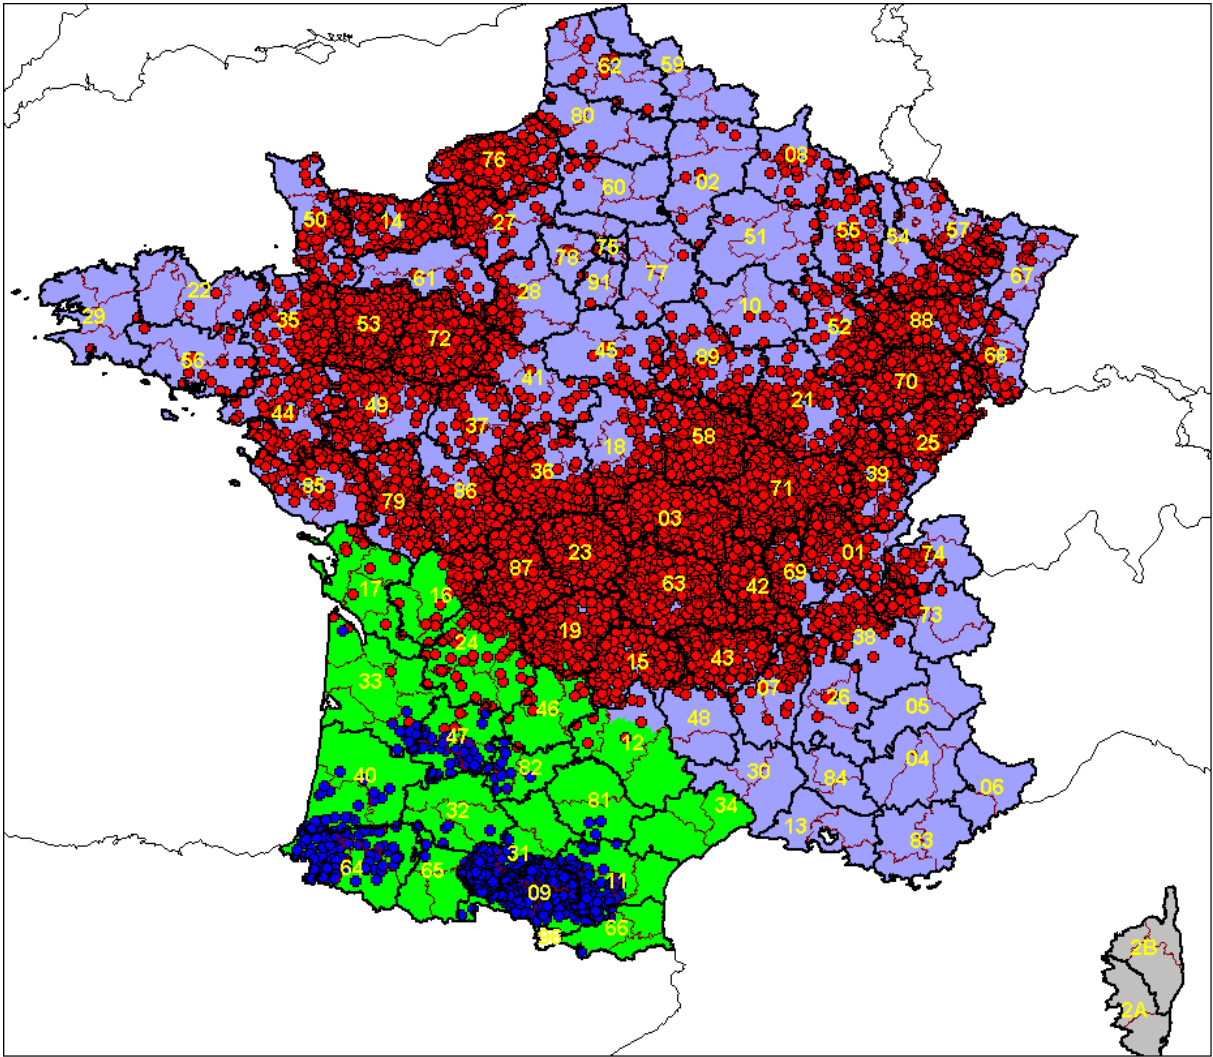

Zones FCO – 19/09/2008

Rond rouge	Foyer de FCO BTV 8
Rond bleu	Foyer de FCO BTV 1
Zone en bleu	Zone réglementée sérotype 8
Zone en vert	Zone Réglementée sérotype 1 et 8
Zone en gris	Zone Réglementée sérotype 1-2-4-16

départements de la zone réglementée (sérotypé 8)

- département de l'Ain ;
- département de l'Aisne ;
- département de l'Allier ;
- département des Alpes-de-Haute-Provence ;
- département des Hautes-Alpes ;
- département des Alpes-Maritimes ;
- département de l'Ardèche ;
- département des Ardennes ;
- département de l'Aube ;
- département de l'Aveyron : cantons de Conques, Entraygues-sur-Truyère, Espalion, Estaing, Laguiole, Mur-de-Barrez, Saint-Amans-des-Cots, Saint-Chély-d'Aubrac, Sainte-Geneviève-sur-Argence, Saint-Geniez-d'Olt ;
- département des Bouches-du-Rhône ;
- département du Calvados ;
- département du Cantal ;
- département du Cher ;
- département de la Corrèze : arrondissements de Tulle, d'Ussel et cantons de Juillac, Lubersac, Vigeois ;
- département de la Côte-d'Or ;
- département des Côtes-d'Armor ;
- département de la Creuse ;
- département du Doubs ;
- département de la Drôme ;
- département de l'Eure ;
- département d'Eure-et-Loir ;
- département du Finistère ;
- département du Gard ;
- département d'Ille-et-Vilaine ;
- département de l'Indre ;
- département d'Indre-et-Loire ;
- département de l'Isère ;
- département du Jura ;
- département de Loir-et-Cher ;
- département de la Loire ;
- département de la Haute-Loire ;
- département de la Loire-Atlantique ;
- département du Loiret ;
- département de la Lozère ;
- département de Maine-et-Loire ;
- département de la Manche ;
- département de la Marne ;
- département de la Haute-Marne ;
- département de la Mayenne ;
- département de Meurthe-et-Moselle ;
- département de la Meuse ;
- département du Morbihan ;
- département de la Moselle ;
- département de la Nièvre ;
- département du Nord ;
- département de l'Oise ;
- département de l'Orne ;