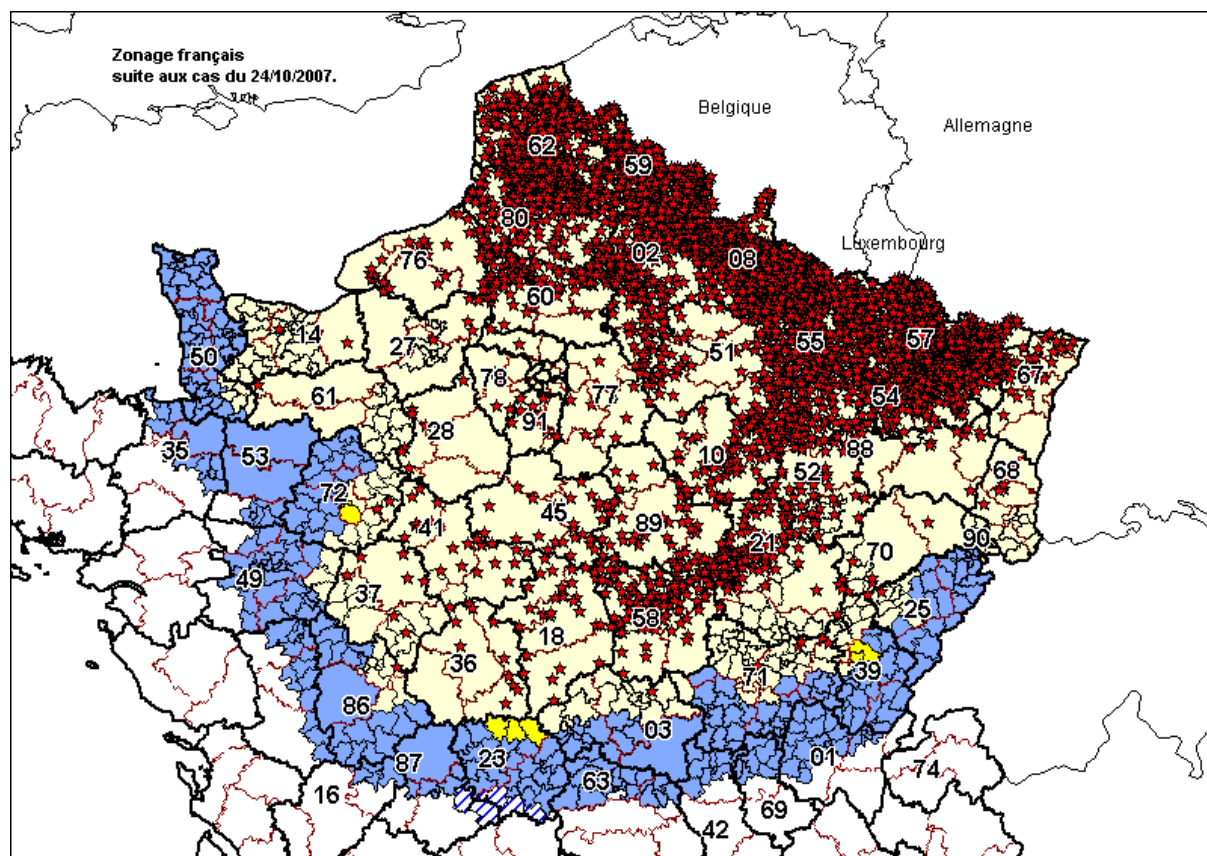

**Fièvre catarrhale :  
zone réglementée instituée par arrêté du 24 octobre 2007  
(ministère de l'Agriculture)**

Zone en jaune pâle	Périmètres interdits déjà en place
Zone en jaune vif	Nouveaux périmètres interdits
Zone en bleu	Zone réglementée
Zone en bleu hachuré	Nouvelle zone réglementée

Ci-joint la liste de l'ensemble de la zone réglementée, périmètres interdits compris.

**Zone réglementée :**

- département de l'Ain : cantons de Bâgé-le-Châtel, de Bourg-en-Bresse, de Châtillon-sur-Chalonne, de Ceyzériat, de Coligny, d'Izernore, de Montrevel-en-Bresse, d'Oyonnax, d'Oyonnax-Nord, d'Oyonnax-Sud, de Péronnas, Pont-de-Vaux, de Pont-de-Veyle, de Saint-Trivier-de-Courtes, de Saint-Trivier-sur-Moignans, de Thoisse, de Treffort-Cuisiat, de Villars-les-Dombes, de Viriat ;
- département de l'Aisne ;
- département de l'Allier ;
- département des Ardennes ;
- département de l'Aube ;
- département du Calvados ;
- département de la Charente : cantons de Champagne-Mouton, de Confolens, de Confolens-Nord, de Confolens-Sud ;
- département du Cher ;